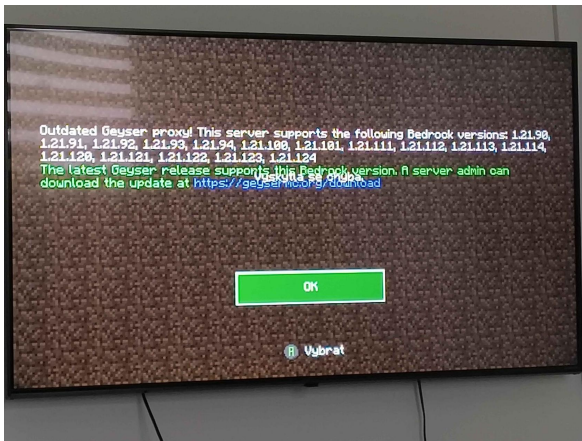

Server name
Práčata-Vlčata-35

Server address
pracata.squidnose.cz

Port
7168

Delete server Save changes

Bedrock: Nekompatibilní Verze!?

- Bedrock se neustále aktualizuje.
- Může se stát že máš novější verzi **Minecraft Bedrocku**.
- V tom případě ti náš server sdělí podobnou hlášku:

- Řešením je napsat Oscarovy (Já to aktualizuji): <https://pracata.cz/kontakty/>

?? Klikni dole na Další ??

Revize č. 13

Vytvořeno 2026-01-08 14:13:07 UTC uživatelem oscar

Aktualizováno 2026-06-26 12:48:10 UTC uživatelem oscar